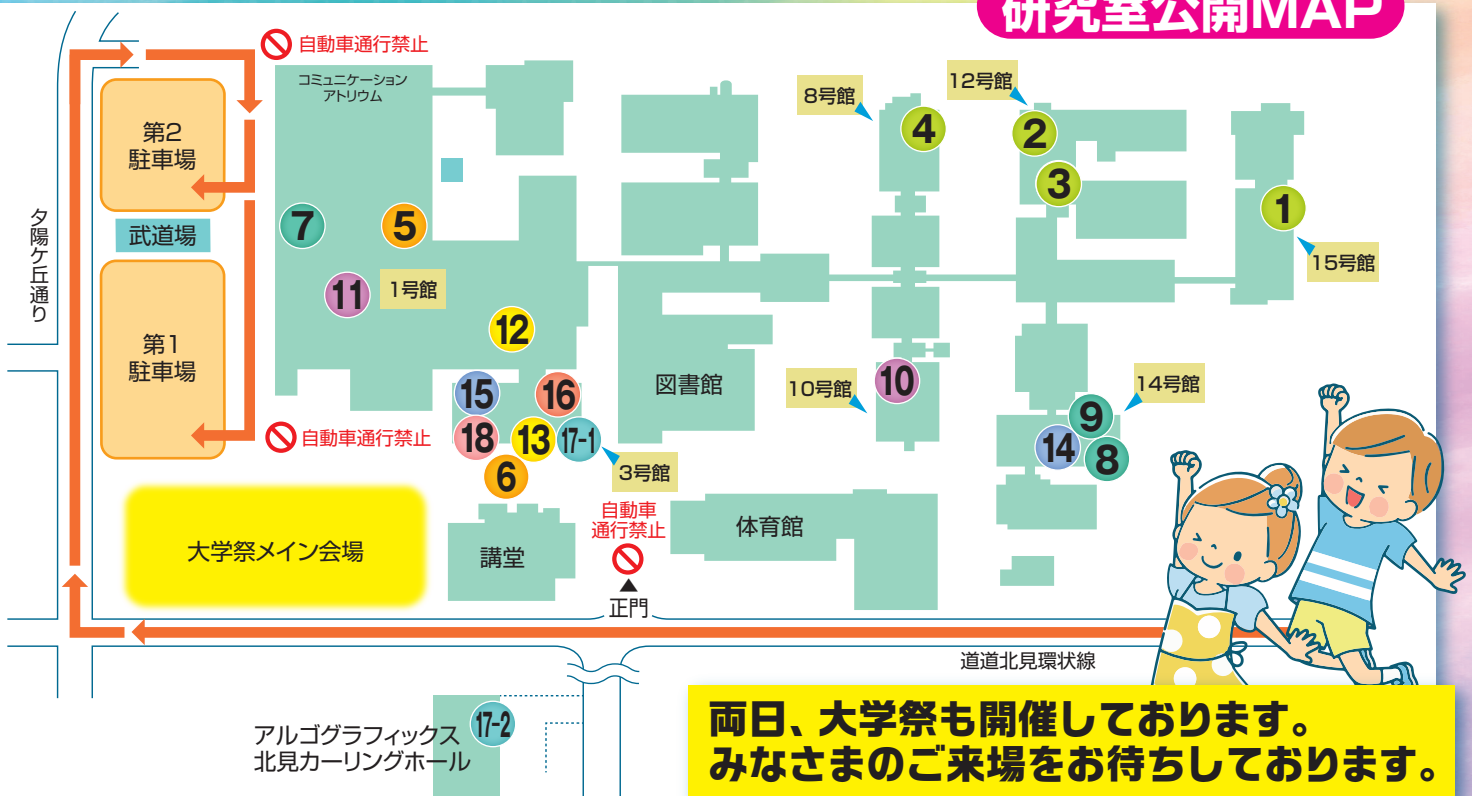

大学 エネルギー・物質・映像・バイオ... の研究室をのぞいてみよう!

研究室 2026 公開

見る
知る
作る

触る
動かす
解る

参加
無料

大学祭
期間中

日時

2026年 6月27日(土)・28日(日) 両日とも 10:00~16:00

テーマにより公開時間が異なりますので、裏面を確認してください。

場所

北見工業大学 〒090-8507 北海道北見市公園町165番地
TEL.0157-26-9154 <https://www.kitami-it.ac.jp/>

研究室公開MAP

両日、大学祭も開催しております。
みなさまのご来場をお待ちしております。