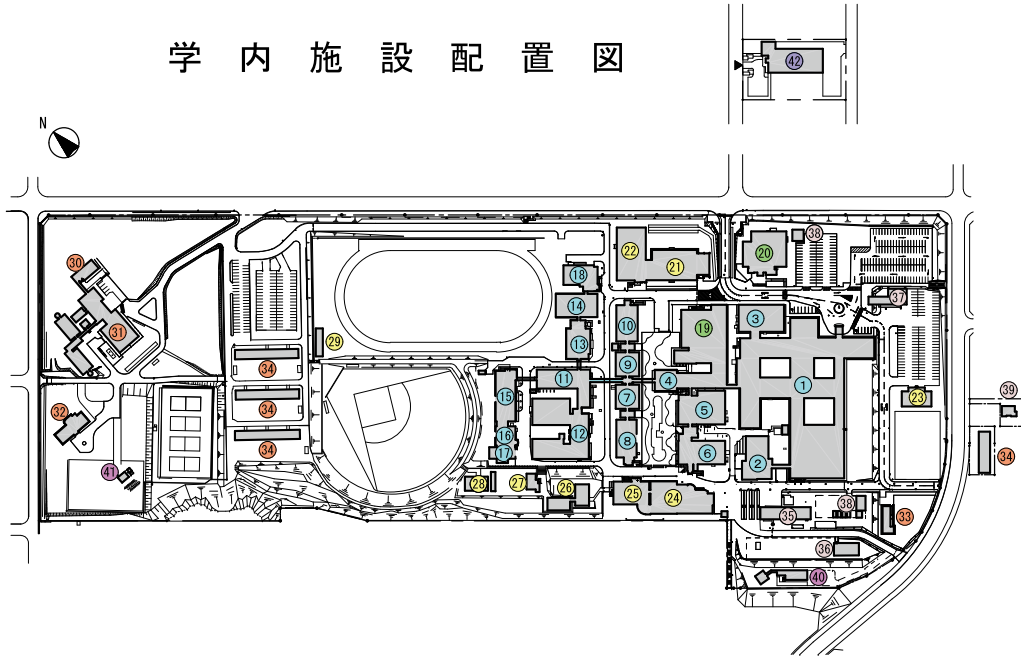

学内施設配置図

配置図番号	施設名称
①	1号館
②	2号館
③	3号館
④	4号館
⑤	5号館
⑥	6号館
⑦	7号館
⑧	8号館
⑨	9号館
⑩	10号館
⑪	11号館
⑫	12号館
⑬	13号館
⑭	14号館
⑮	15号館
⑯	16号館
⑰	17号館
⑱	情報処理センター
⑲	図書館
⑳	講堂
㉑	第1体育館
㉒	第2体育館
㉓	武道場
㉔	食堂・売店
㉕	学生会館・保健管理センター
㉖	文化系サークル共用施設
㉗	弓道場
㉘	合宿研修施設
㉙	屋外運動場附属施設
㉚	国際交流会館
㉛	学生寄宿舍（北苑寮）
㉜	学生寄宿舍（北桜寮）
㉝	研究者交流施設
㉞	職員宿舎
㉟	ボイラー室
㊱	受水槽室
㊲	守衛室・車庫
㊳	物産庫
㊴	公園町倉庫
㊵	自然エネルギー実験室
㊶	ハイブリッド植物実験棟
㊷	社会連携推進センター