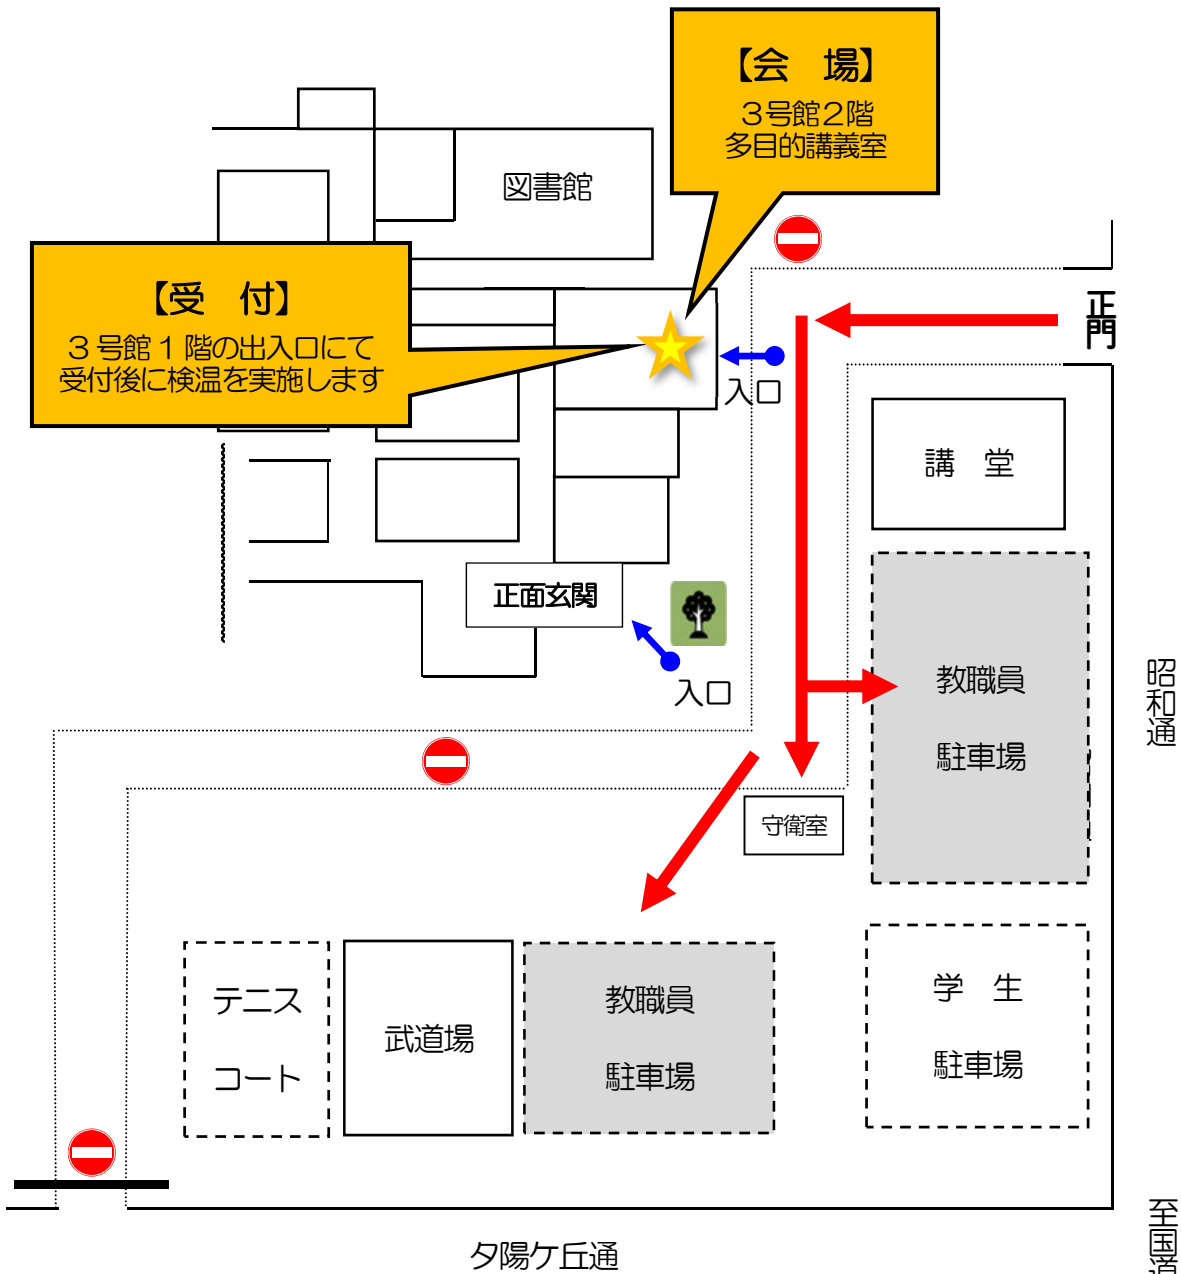

北見工業大学 令和3年度 第7回公開講座 会場案内図

自動車でお越しの方は、**教職員駐車場**をご利用ください。

主 催：北見工業大学
日 時：令和3年11月8日（月）
18時00分～19時30分
場 所：北見工業大学 3号館（旧第1総合研究棟）
2階 多目的講義室
定 員：最大20名（先着順・完全事前予約制）
対 象 者：北見市在住者のみ参加可能
受 講 料：無 料

至国道39号
↓