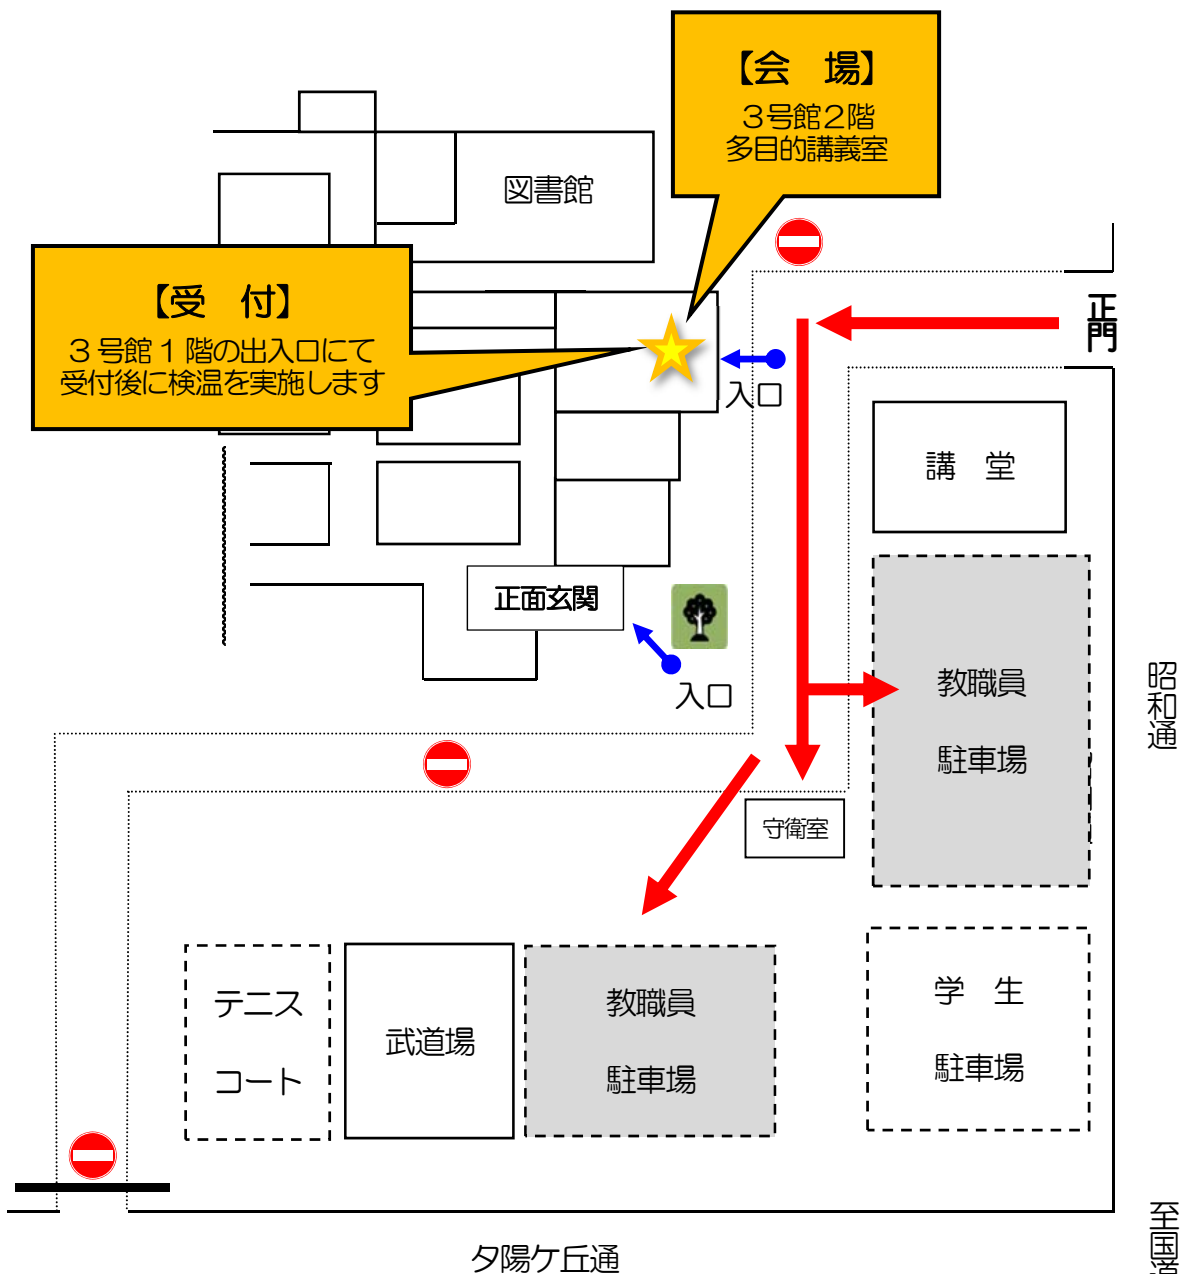

北見工業大学 令和2年度 第3回公開講座 会場案内図

自動車でお越しの方は、**教職員駐車場**をご利用ください。

主 催	北見工業大学
日 時	令和3年1月19日 (火) 18時00分~19時30分
場 所	北見工業大学 3号館 (旧第1 総合研究棟) 2階 多目的講義室
定 員	最大20名 (先着順・完全事前予約制)
対 象 者	地域のみなさま
受 講 料	無 料